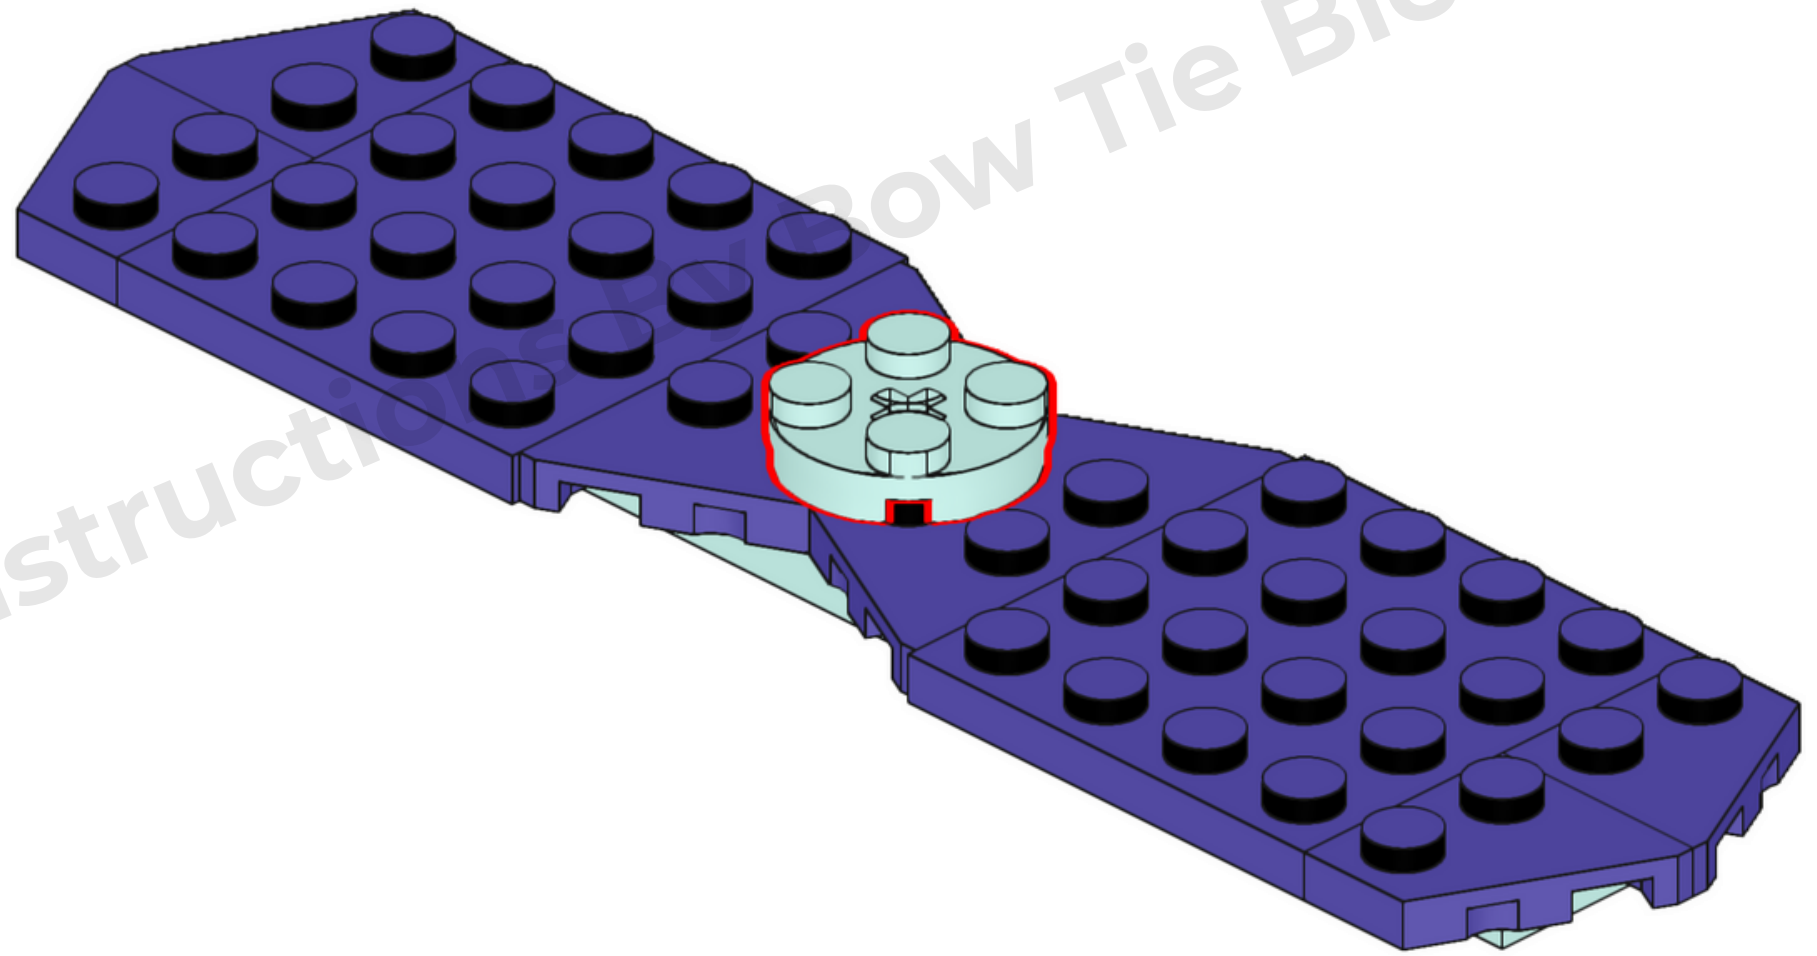

# Pointed Batwing

---

1

2

3

4

5

1x  
4032  
Aqua