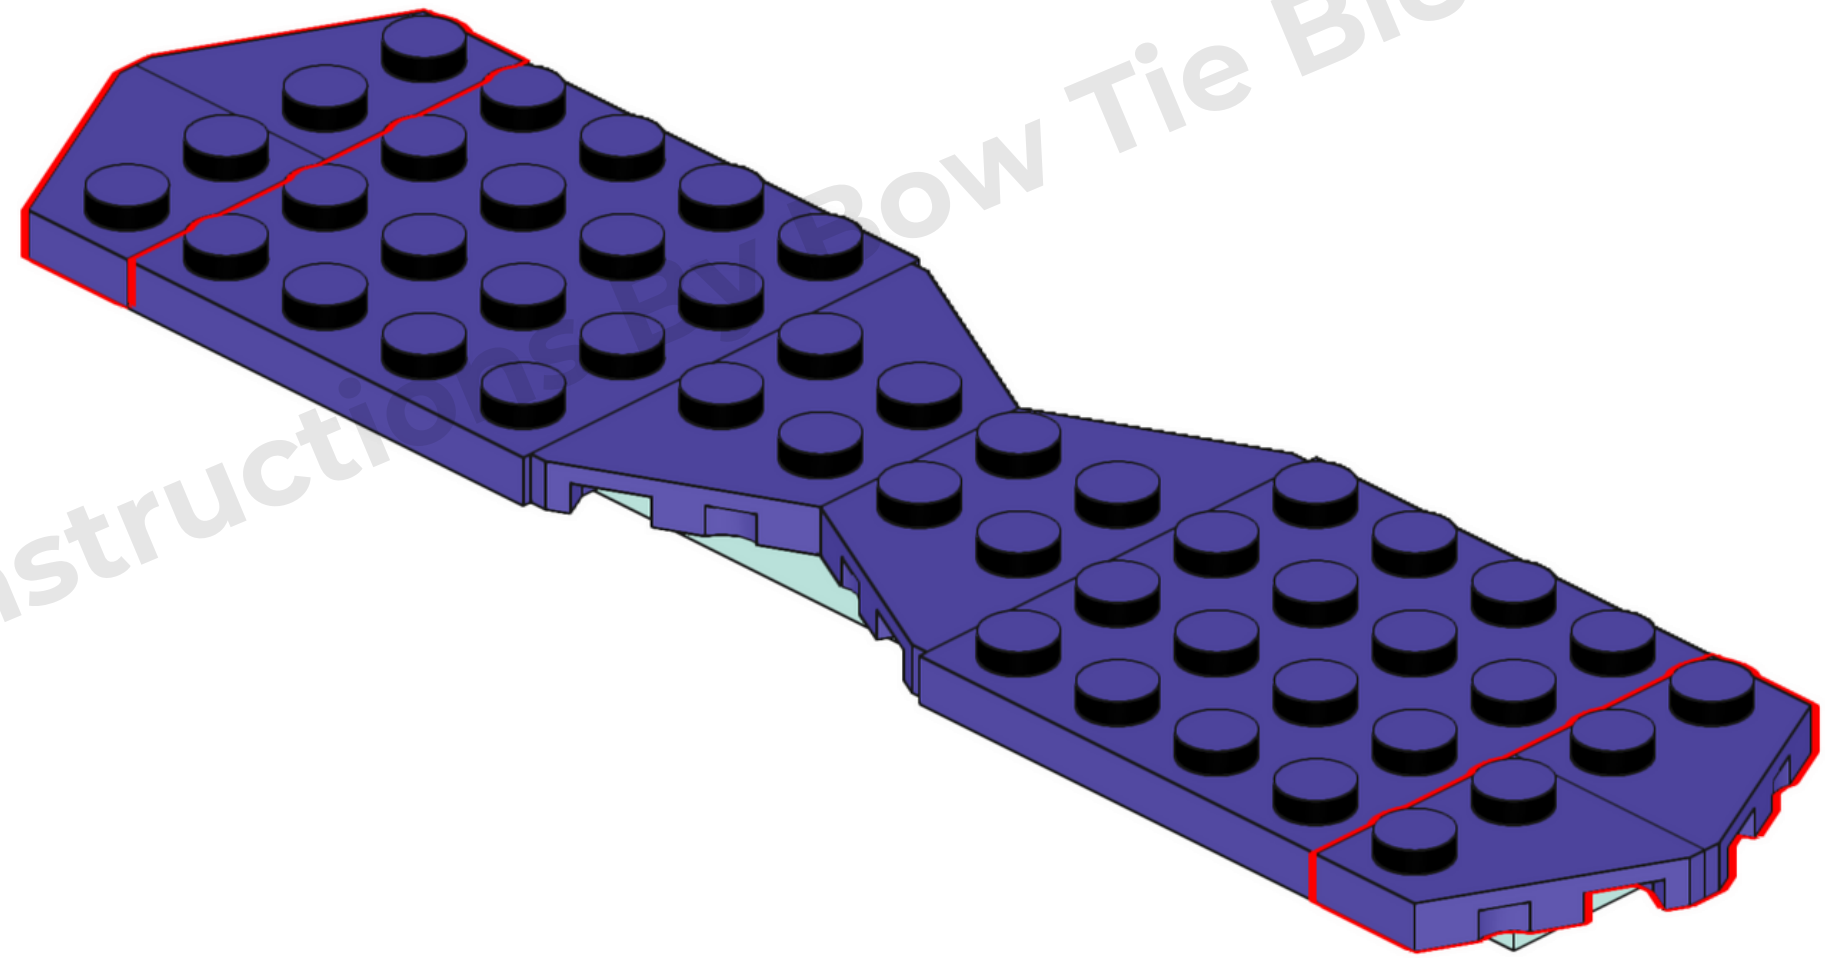

# Pointed Batwing

---

1

2

3

4

5

1x  
4032  
Aqua